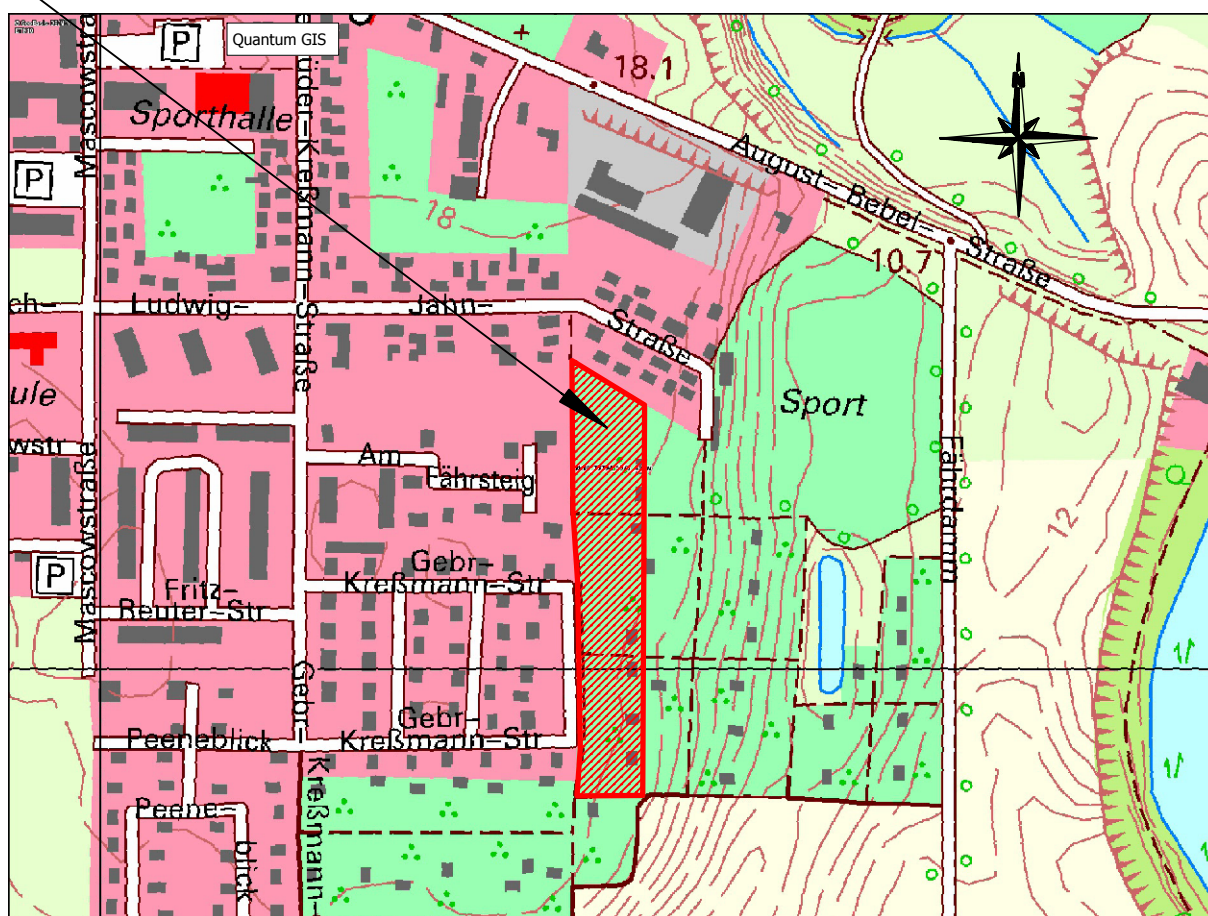

**Geltungsbereich des Bebauungsplanes Nr. 12 der Stadt Gützkow
"Wohngebiet Seeblick"**

Übersichtsplan M 1 : 5000