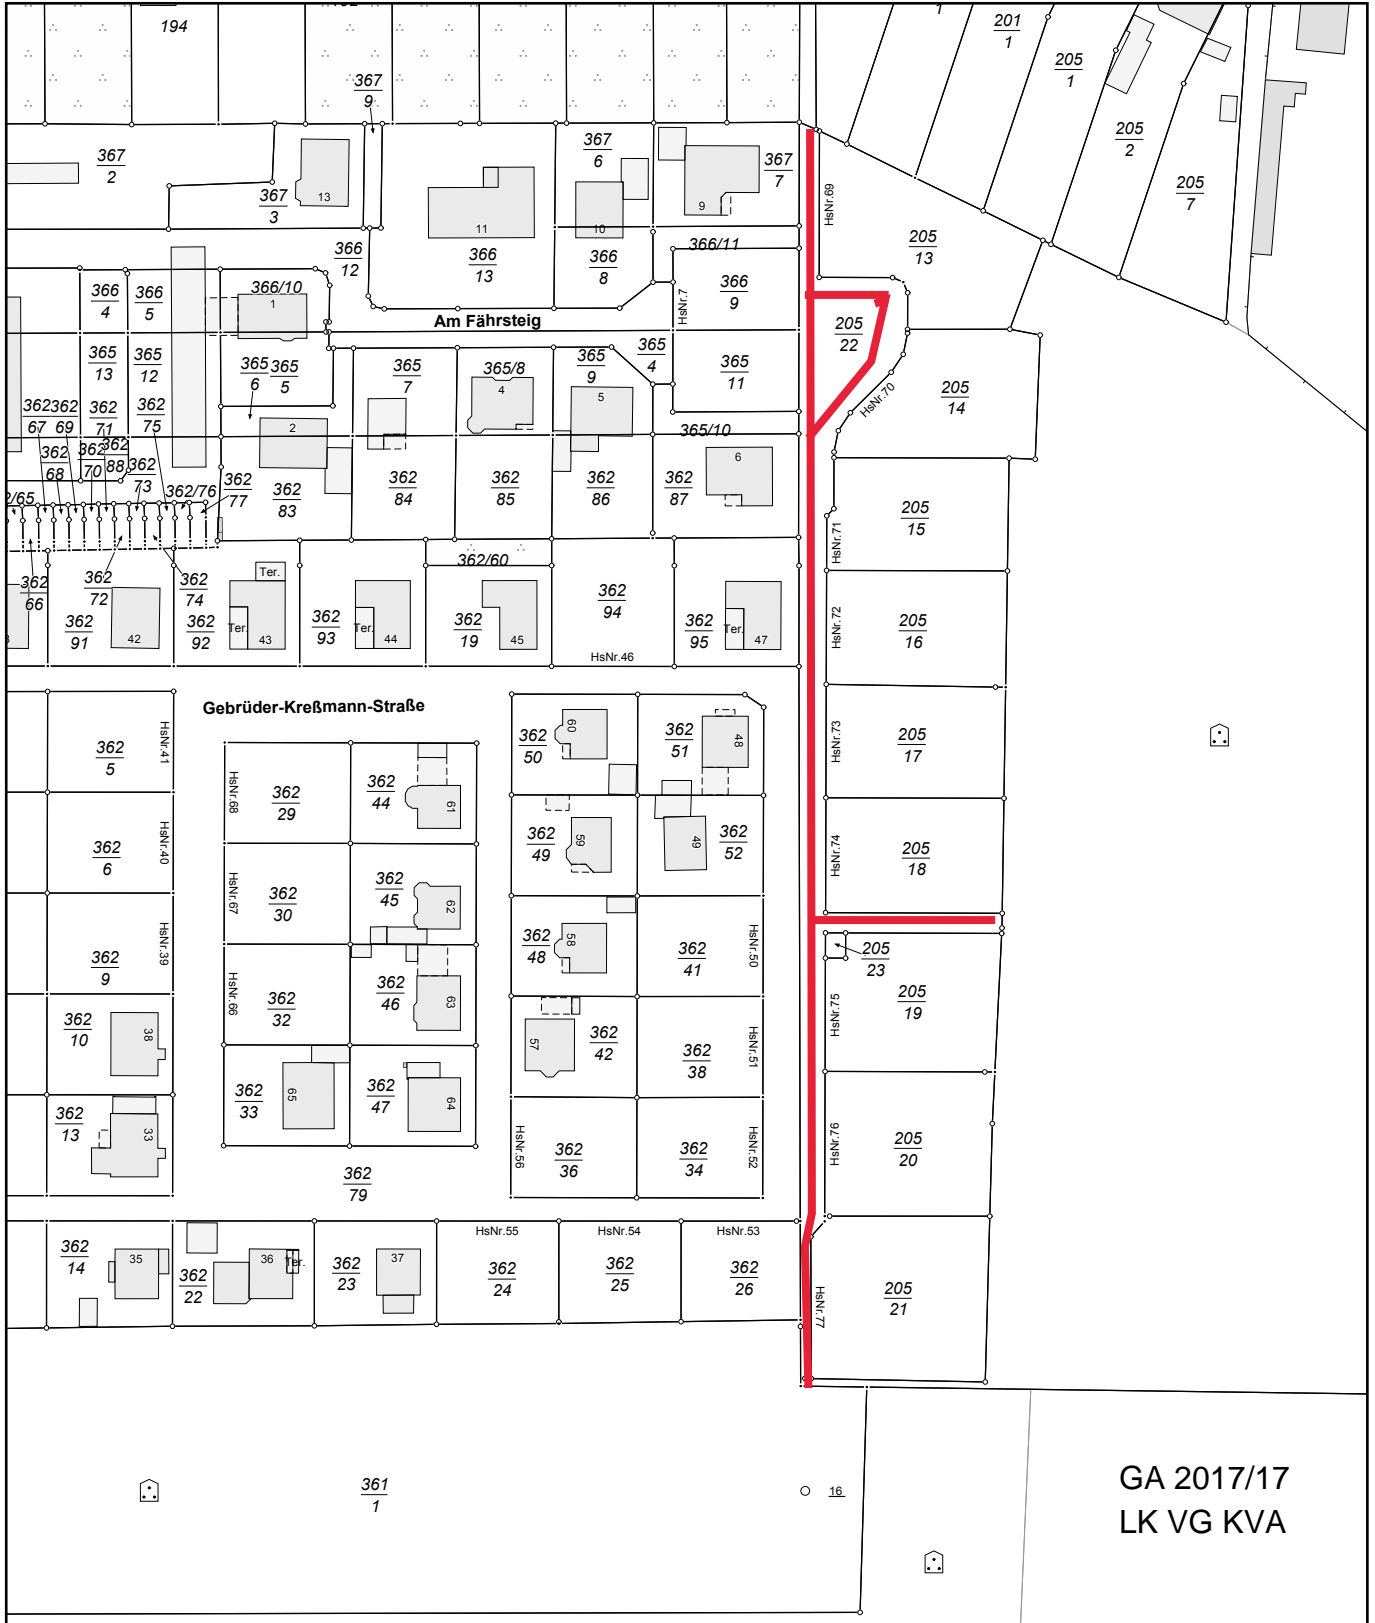

Erstellt am 05.10.2017

Gemarkung: Gützkow (13 3320)
Flur: 5
Flurstück: 205/22

Kreis: Landkreis Vorpommern-Greifswald
Gemeinde: Gützkow, Stadt (13 0 75 044)
Lage: Gebrüder-Kreßmann-Straße

GA 2017/17
LK VG KVA

Maßstab 1:1500