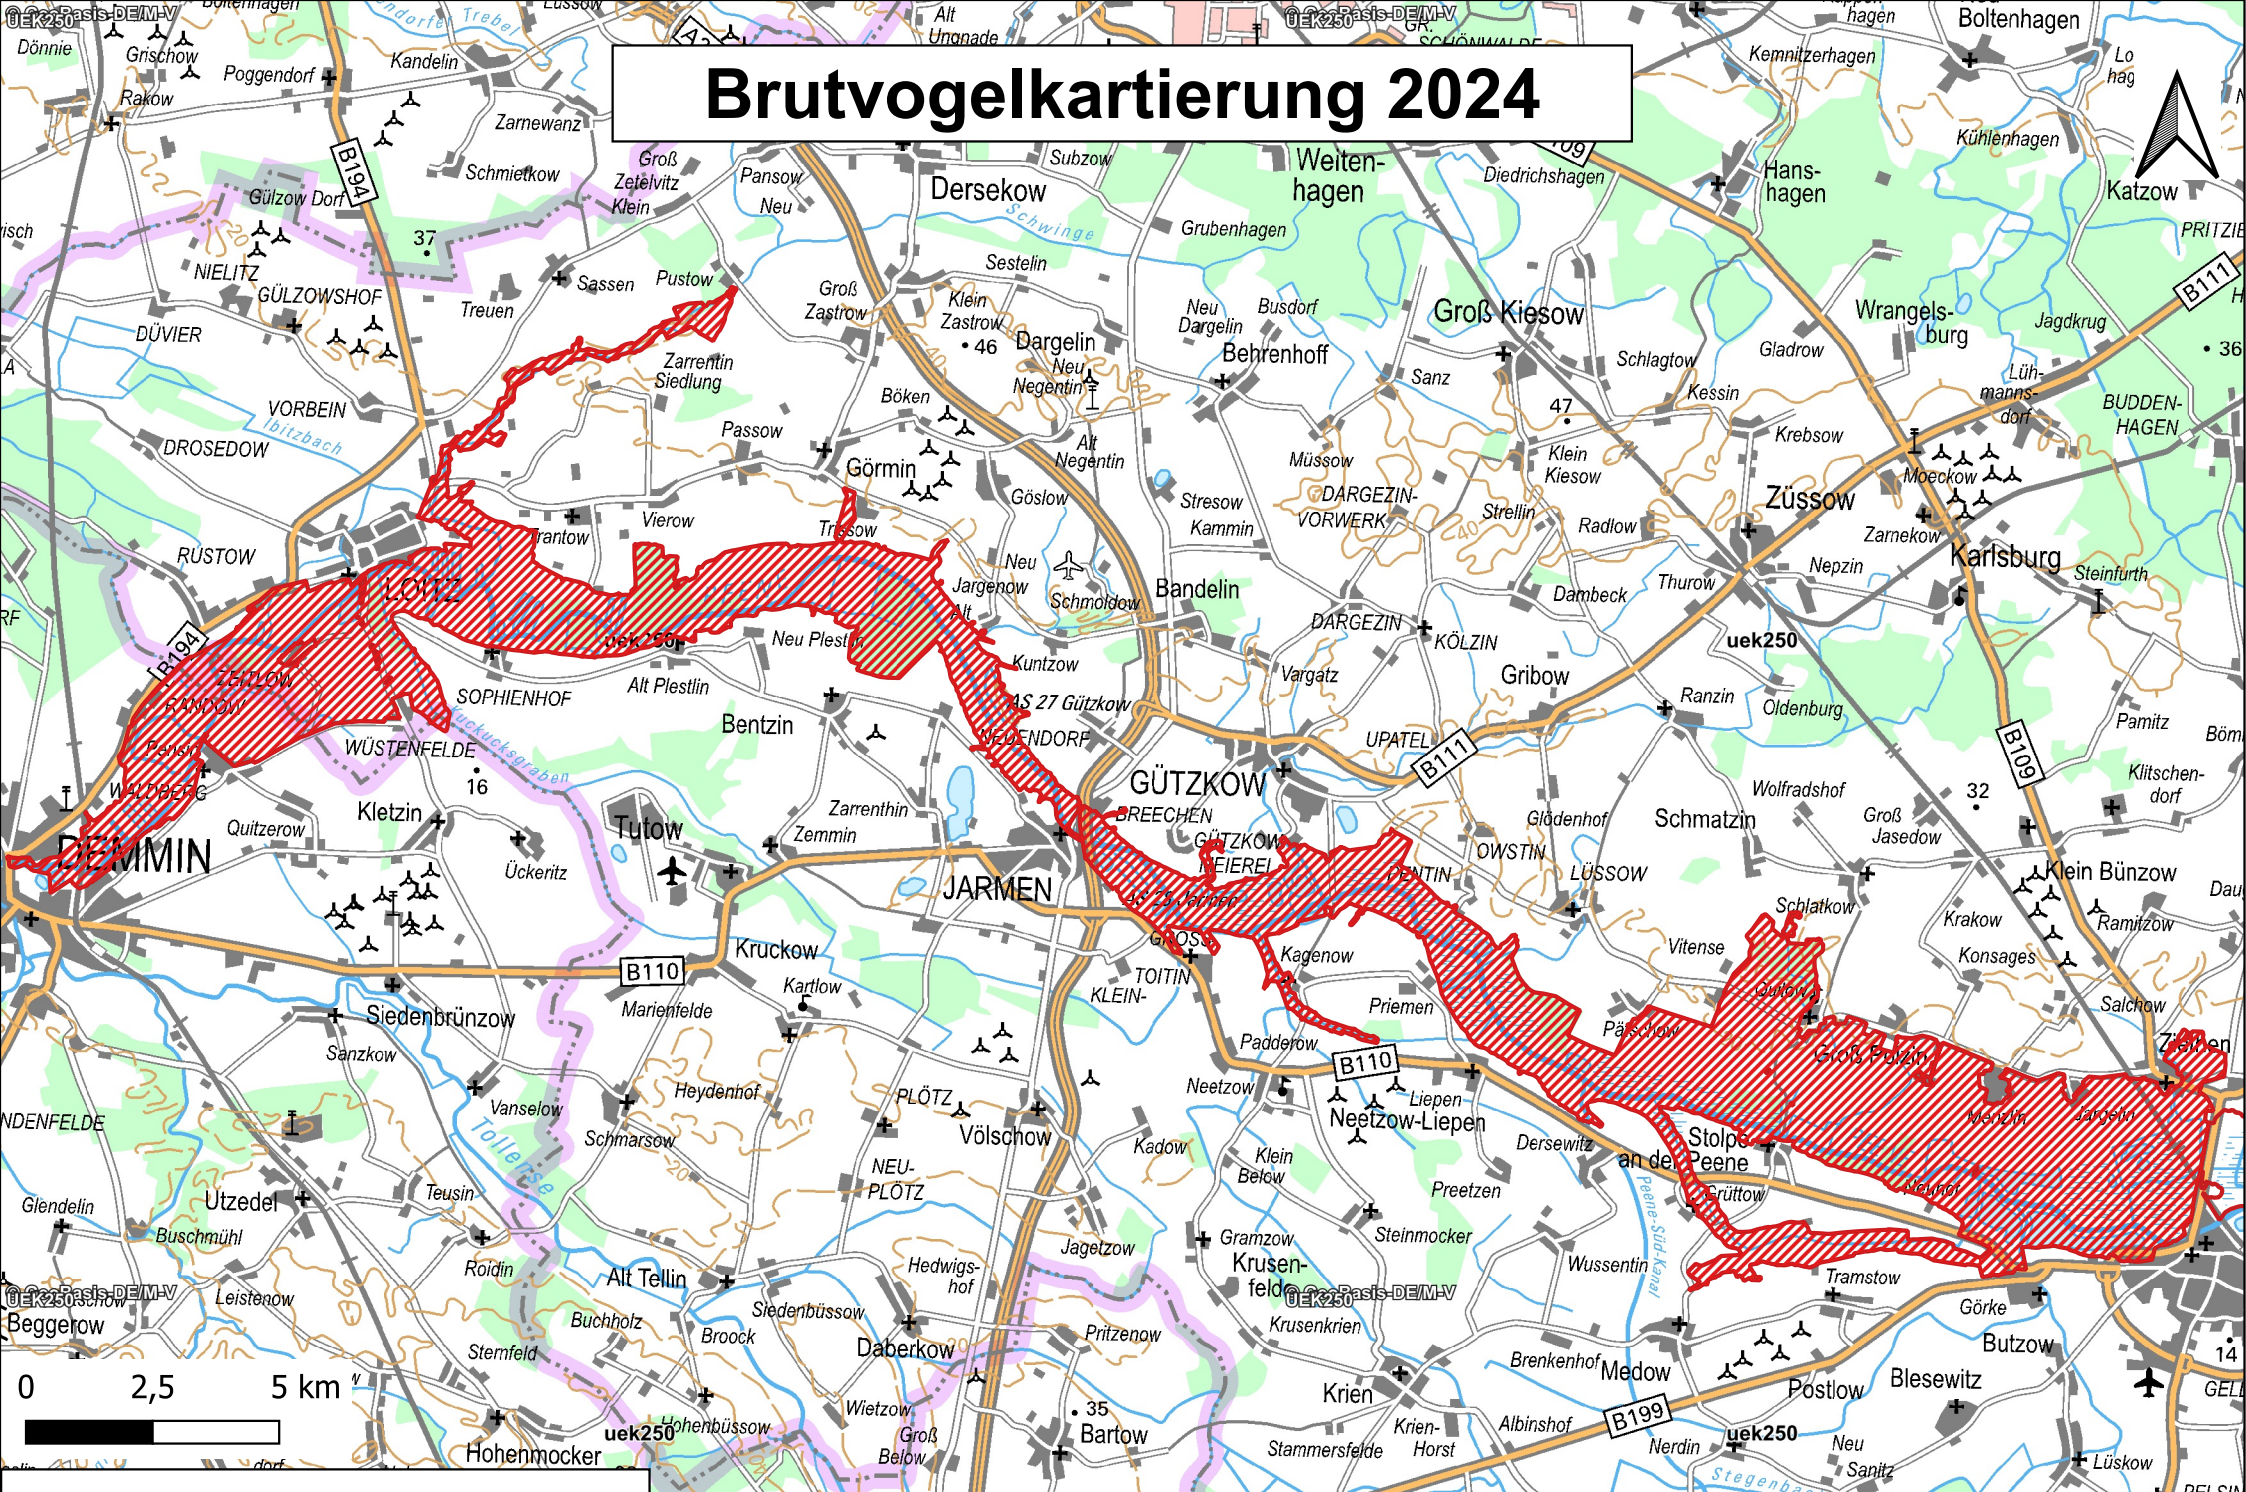

# Brutvogelkartierung 2024

 SPA Peenetalandschaft DE 2147-401:  
Teilgebiet West und Teilgebiet Mitte

Quellen, Copyright:  
Geofachdaten: © Landesamt für Umwelt, Naturschutz und Geologie Mecklenburg-Vorpommern (LUNG M-V).  
Topographische Karte 1:250.000: GeoBasis-DE/M-V; CC-BY-SA 3.0