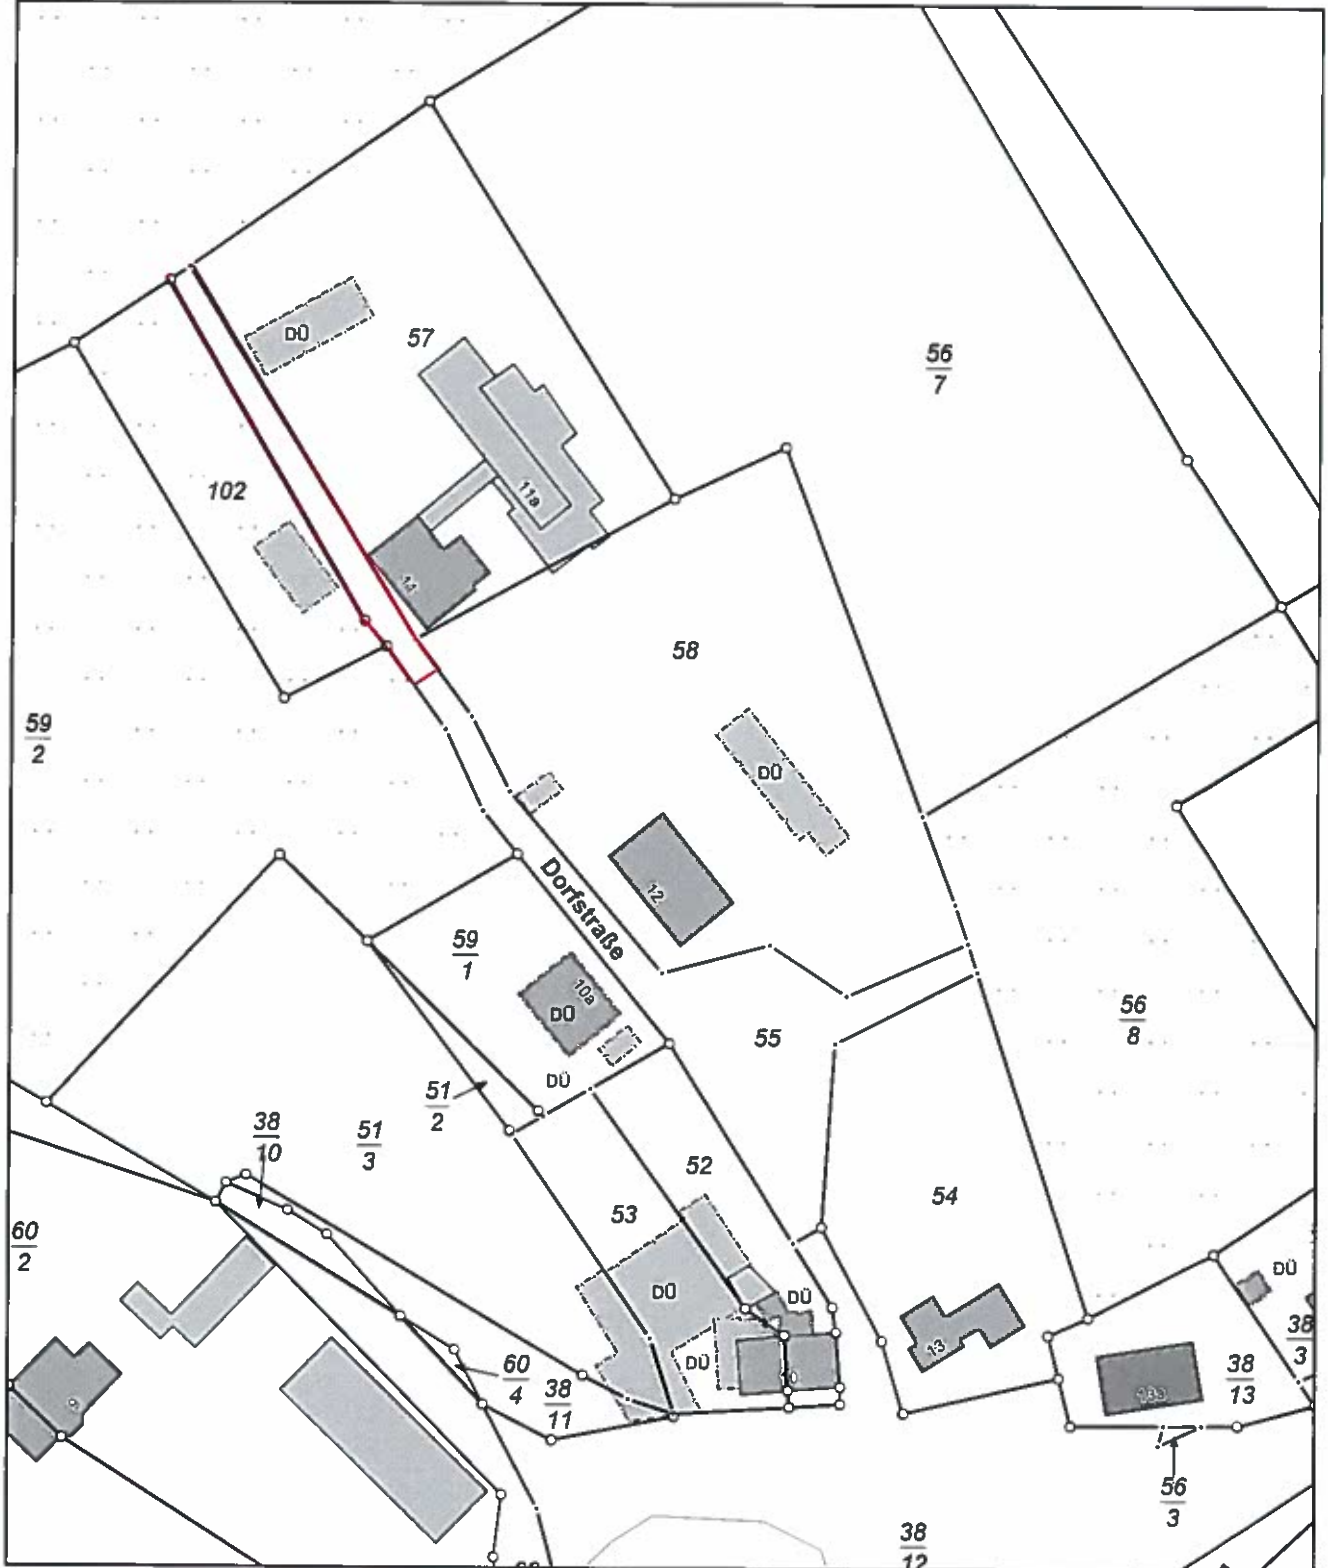

Kataster- und Vermessungsamt
für den Landkreis
Vorpommern-Greifswald

Mühlenstr. 18c
17389 Anklam

Auszug aus dem Liegenschaftskataster

Liegenschaftskarte MV 1:1000

Erstellt am 02.03.2017

Gemarkung: Gladrow (13 3390)
Flur: 2
Flurstück: 55

Kreis: Landkreis Vorpommern-Greifswald
Gemeinde: Wrangelsburg (13 0 75 145)
Lage: an der Dorfstraße

0 10 20 30 Meter

Maßstab 1:1000

© Vermessungs- und Geoinformationsbehörden Mecklenburg-Vorpommern
Vervielfältigung, Weiterverarbeitung, Umwandlung, Weitergabe an Dritte oder Veröffentlichung bedarf der Zustimmung
der zuständigen Vermessungs- und Geoinformationsbehörde. Davon ausgenommen sind Verwendungen zu
innerdienstlichen Zwecken oder zum eigenen, nicht gewerblichen Gebrauch (§ 34 Abs. 1 GeoVermG M-V).